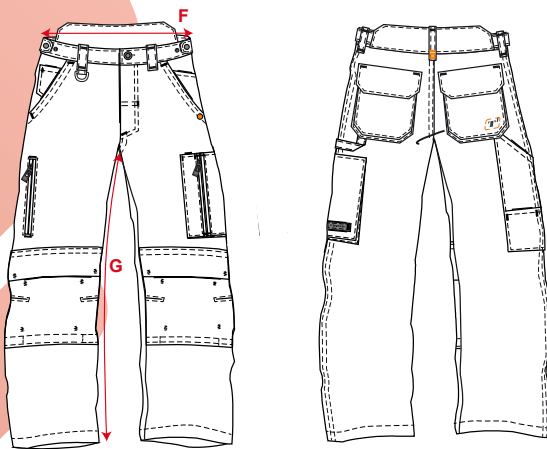

# T'RIFFIC SWITCH WORKER FAIR WEAR

TRI2011701

63/37% cotton/polyester

- cloth: waterproof and dirt resistant
- various pockets including 2 document pockets with zip
- 1 ruler pocket
- 1 hammer loop
- Knee pockets for knee pads
- elastic Neoprene back

## SIZE GUIDE

SIZES	46	48	50	52	54	56	58
F Half Waist width	39,5	41,5	43,5	45,5	47,5	49,5	51,5
G Inside length	82,5	83,5	84,5	85,5	86,5	87,5	88,5

SIZES	47	49	51	53	55	57
F Half Waist width	39,5	41,5	43,5	45,5	47,5	49,5
G Inside length	88,5	89,5	90,5	91,5	92,5	93,5